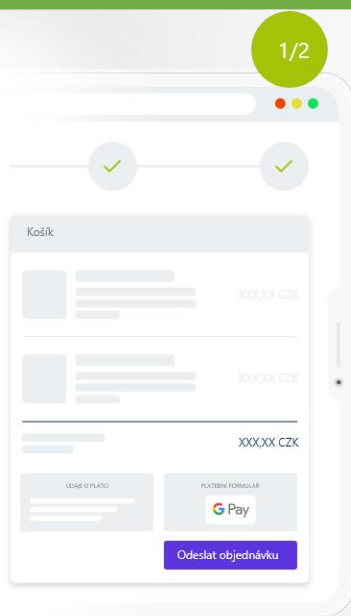

Využijte Google Pay naplno

jeho instalaci PŘÍMO na váš web

PayU⁺

Google Pay

Částečná integrace (SEMI)

- ✓ Lepší uživatelský zážitek
- ✓ Rychlejší nákupní proces
- ✓ Efektivnější prodej

Jednoduchá implementace Google Pay v PayU:

- Vhodná, pokud máte vlastní tlačítka
- Seznam platebních metod (zobrazení):
 - **dynamické:** Google Pay se objeví automaticky ([REST API](#), [Classic API](#))
 - **statické:** přidejte Google Pay k ostatním metodám (použijte následující [logo](#) a kód pro přesměrování platby na platební bránu)